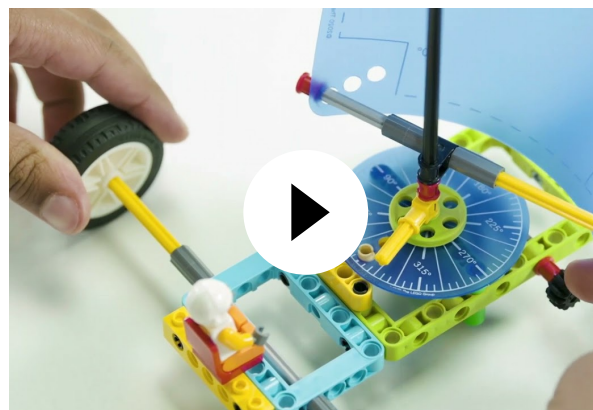

Cos'è LEGO Education BricQ Motion

LEGO Education BricQ Motion è la linea di LEGO Education che rende innovativo l'apprendimento delle scienze. Unisce l'apprendimento delle materie scientifiche a tutto ciò che rende entusiasmanti gli sport! Include set per la classe e set individuali, pensati per essere dati in uso a ciascuno studente, per continuare l'esperienza di apprendimento anche fuori dalla classe, perfetti per l'apprendimento ibrido. Disponibile in **due versioni**: per la scuola primaria oppure per la scuola secondaria. **Guarda il video!**